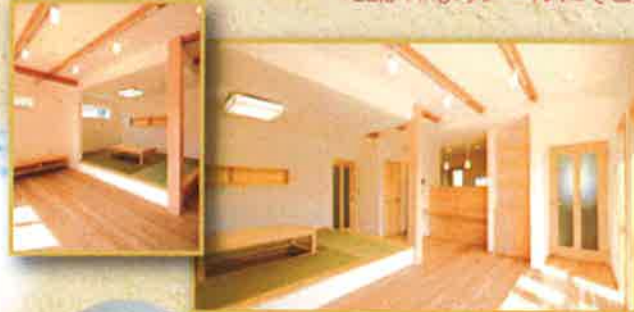

# しっくい壁とむく床材の人にやさしい家

— 高断熱・高气密の家にすればするほど室内環境がとても重要です。 —

# 完成内覧会 完全予約制 4/2 sat・3 sun 10:00~17:00

TELかHPよりメールにてご連絡ください。

お客さまのご厚意により見学会をさせていただきます。

※完成予想イメージ

室内壁、外壁も左官職人の塗り壁が基本仕様です。自然素材、漆喰と無垢でつくった空間を、ぜひご体感ください。

心と体にやさしい  
**全室内、左官漆喰塗装壁**  
 結露を起こさない  
**省エネ効果を高める樹脂サッシ**  
 デザイン性、耐久性も高い  
**外壁塗り壁仕上げ**  
 冬暖かく夏は涼しい  
**セルローズファイバー断熱**  
 家族の団樂、来客時のおもてなしに  
**掘りごたつの畳コーナー**